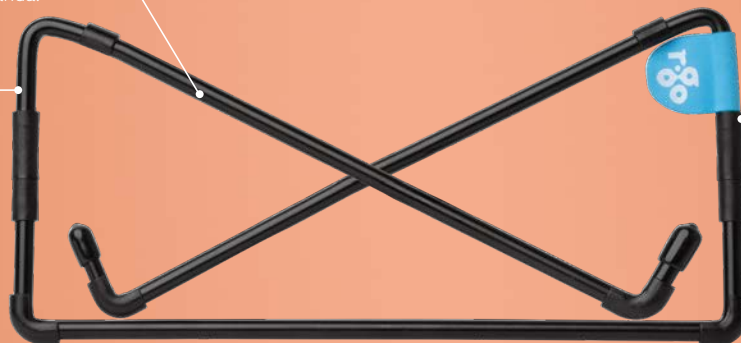

### Estimula uma postura erecta

Estes suportes ergonómicos para computadores portáteis colocam o seu computador ao nível dos olhos. Desta forma, senta-se direito em frente ao ecrã e evita dores incómodas no pescoço e nas costas.

### Dobrável

Os suportes de aço para computadores portáteis são dobráveis e, por isso, fáceis de levar consigo. Assim, pode trabalhar de forma saudável em qualquer lugar!

**Design sólido e industrial**  
Design industrial único fabricado na Holanda.

**Suporte estável, em aço, para todos os tamanhos de computadores portáteis**  
É feito inteiramente de aço, tem uma capacidade de peso de 5 kg e é adequado para todos os computadores portáteis de 10 a 22 polegadas.