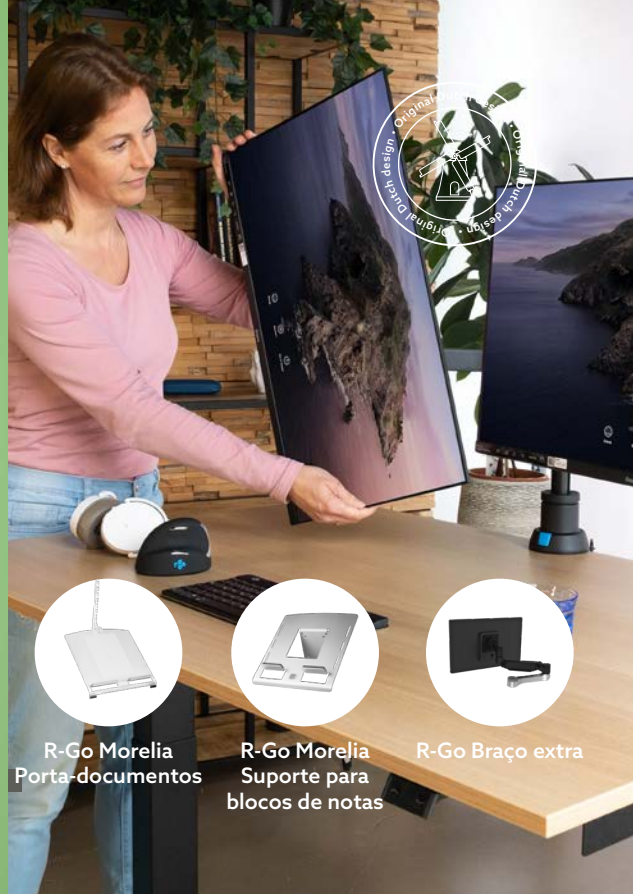

Trabalho de monitor saudável

Evita a postura curvada

Sabias que uma configuração incorrecta do monitor tem um efeito direto na tua postura de trabalho? Uma postura curvada pode levar rapidamente a queixas no pescoço e nos ombros. Nesta posição, o peso da tua cabeça exerce uma força sobre os músculos do pescoço que é comparável a 27 quilos! Com a utilização de um suporte de monitor, podes elevar o teu monitor ao nível dos olhos de forma fácil e rápida. Desta forma, adota automaticamente uma postura de trabalho direita.

Suporte modular para monitor

Os nossos suportes para monitores são modulares, permitindo-te criar um local de trabalho ergonómico em qualquer situação. Trabalha com vários ecrãs ou prefere utilizar um suporte para documentos ou um suporte para computador portátil? Tudo isso é possível com os nossos módulos separados.

R-Go Morelia
Porta-documentos

R-Go Morelia
Suporte para
blocos de notas

R-Go Braço extra

Consulta o site
One Tree Planted!